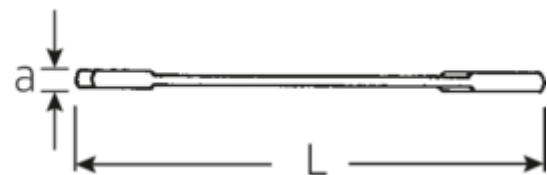

Technische Zeichnung.

Technische Attribute.

a 2 mm

Logistikdaten.

Tiefe mm (IFS) 91