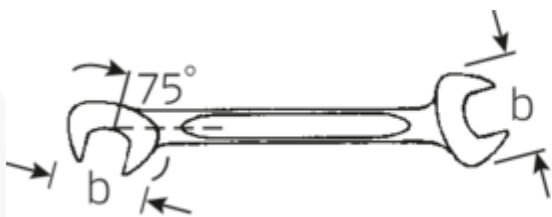

Technische Zeichnung.

Technische Attribute.

a 2 mm

Logistikdaten.

Tiefe mm (IFS) 91