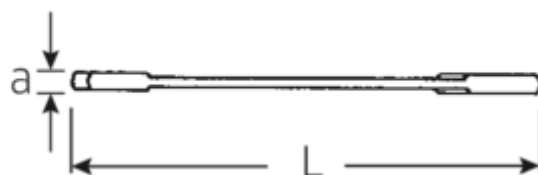

### Bezeichnung.

Doppelmaulschlüssel klein ELECTRIC SW 5/32" L.70mm

### Eigenschaften.

- gerade Ausführung, Maulstellung 15° und 75°
- stabile, schlanke und leichte intelligente Konstruktion
- hohe Biegefestigkeit durch Doppel-T-Profil
- griffige, hautsympatische Oberfläche durch STAHlwILLE Rundfinish
- extrem belastbar, außergewöhnlich langlebig
- im Gesenk geschmiedet, gehärtet und im Ölbad abgekühlt
- Chrome-Alloy-Steel, verchromt

### Technische Attribute.

a 2 mm