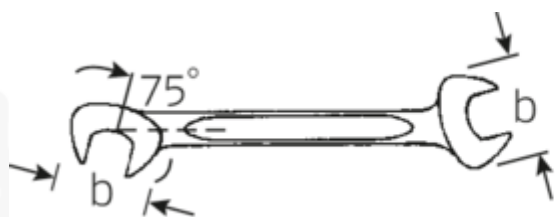

### Bezeichnung.

Doppelmaulschlüssel klein ELECTRIC SW 5/32" L.70mm

### Eigenschaften.

- gerade Ausführung, Maulstellung 15° und 75°
- stabile, schlanke und leichte intelligente Konstruktion
- hohe Biegefestigkeit durch Doppel-T-Profil
- griffige, hautsympatische Oberfläche durch STAHlwILLE Rundfinish
- extrem belastbar, außergewöhnlich langlebig
- im Gesenk geschmiedet, gehärtet und im Ölbad abgekühlt
- Chrome-Alloy-Steel, verchromt

### Technische Attribute.

a 2 mm