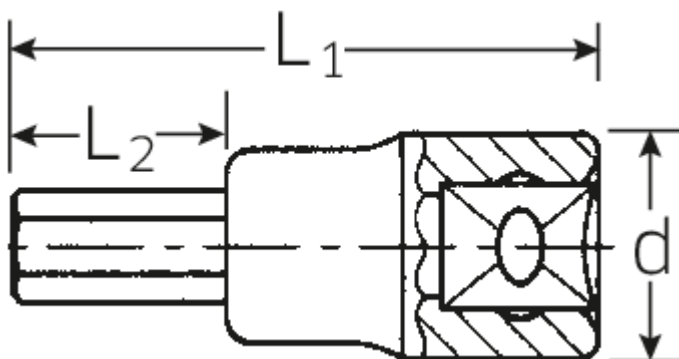

INHEX-Schraubendrehereinsätze 1/2", zöllig

54a

Art.No. 03450014
GTIN 4018754008360
Model 54 A 7/32

Bezeichnung. INHEX-Schraubendrehereinsatz 1/2" 7/32" L.60mm

Eigenschaften.

- für Innensechskantschrauben
- DIN 7422
- Chrome-Alloy-Steel, verchromt

Technische Zeichnung.

Technische Attribute.

Abtriebsprofil	Sechskant
Abtriebssechskant außen (Zoll)	7/32"
Antriebsvierkant innen (Zoll)	1/2"
d	22,7 mm
L1	60 mm
L2	22 mm

Logistikdaten.

Tiefe mm (IFS)	61
Breite mm (IFS)	24
Höhe mm (IFS)	24
Länge (verpackt, mm)	100
Breite (verpackt, mm)	80
Höhe (verpackt, mm)	24
Volume (packed, mm)	0.192 dm ³
Code	03450014
Gewicht	70 g
Gewicht (brutto, kg)	0,354
Gewicht PAP (kg)	0,000
Gewicht PVC (kg)	0,005
GTIN	4018754008360
Packnorm	5
Ursprungsland	GERMANY
Ursprungsregion	Nordrhein-Westfalen
WEEE/ElektroG	nicht ear-pflichtig
Zolltarifnr	82042000

Varianten.

Code	Artikelnr (ERP)	Bezeichnung	GTIN
03450014	54 A 7/32	INHEX-Schraubendrehereinsatz 1/2" 7/32" L.60mm	4018754008360
03450016	54 A 1/4	INHEX-Schraubendrehereinsatz 1/2" 1/4" L.60mm	4018754008377
03450020	54 A 5/16	INHEX-Schraubendrehereinsatz 1/2" 5/16" L.60mm	4018754008384
03450024	54 A 3/8	INHEX-Schraubendrehereinsatz 1/2" 3/8" L.60mm	4018754008391
03450028	54 A 7/16	INHEX-Schraubendrehereinsatz 1/2" 7/16" L.60mm	4018754008407
03450032	54 A 1/2	INHEX-Schraubendrehereinsatz 1/2" 1/2" L.60mm	4018754008414
03450034	54 A 9/16	INHEX-Schraubendrehereinsatz 1/2" 9/16" L.60mm	4018754008421
03450036	54 A 5/8	INHEX-Schraubendrehereinsatz 1/2" 5/8" L.60mm	4018754008438

03450040 54 A 3/4

INHEX-Schraubendrehereinsatz 1/2"
3/4" L.60mm

4018754127191

GTIN-Code.

STAHLWILLE Eduard Wille GmbH & Co. KG

Lindenallee 27 · 42349 Wuppertal · Deutschland · Tel.: +49 202 4791-0 · Fax: +49 202 4791-200