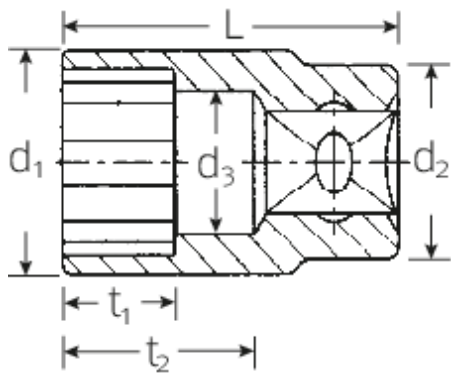

Steckschlüsseinsätze 3/8", zöllig

45a

Art.No. 02410022
GTIN 4018754004218
Model 45 A 11/32

Bezeichnung.

3/8" Steckschlüsseinsatz SW 11/32" L.25mm

Eigenschaften.

- ASME B 107.1, Fed. Spec. GGG-W-641, SAE AS 954-E (Prüfwerte)
- HPQ®-Hochleistungsstahl, verchromt

Technische Zeichnung.

Technische Attribute.

Abtriebsprofil	Doppelsechskant AS-Drive®
Antriebsvierkant innen (Zoll)	3/8"
d1	12,5 mm
d2	16,5 mm
d3	8,1 mm
Länge mm (L)	25 mm
Schlüsselweite [Zoll]	11/32 "
t1	7 mm
t2	13,5 mm

Logistikdaten.

Tiefe mm (IFS)	23
Breite mm (IFS)	17
Höhe mm (IFS)	17
Länge (verpackt, mm)	86
Breite (verpackt, mm)	35
Höhe (verpackt, mm)	24
Volumen (verpackt, dm3)	0.07224 dm3
Code	02410022
Gewicht (brutto, kg)	0,190
Gewicht PAP (kg)	0,000
Gewicht PVC (kg)	0,003
GTIN	4018754004218
Ursprungsland	GERMANY
Ursprungsregion	Nordrhein-Westfalen
WEEE/ElektroG	nicht ear-pflichtig
Zolltarifnr	82042000
Packnorm	10
Gewicht	19 g

Varianten.

Code	Artikelnr (ERP)	Bezeichnung	GTIN
02410016	45 A 1/4	3/8" Steckschlüsseleinsatz SW 1/4" L.24mm	4018754004195
02410020	45 A 5/16	3/8" Steckschlüsseleinsatz SW 5/16" L.25mm	4018754004201
02410022	45 A 11/32	3/8" Steckschlüsseleinsatz SW 11/32" L.25mm	4018754004218