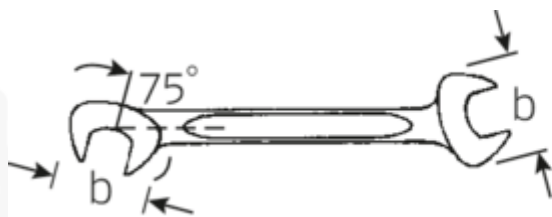

Technische Zeichnung.

Technische Attribute.

a 2 mm

Logistikdaten.

Tiefe mm (IFS) 78