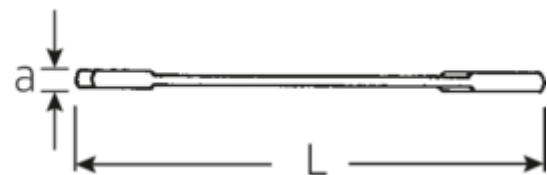

Technische Zeichnung.

Technische Attribute.

a 2 mm

Logistikdaten.

Tiefe mm (IFS) 78