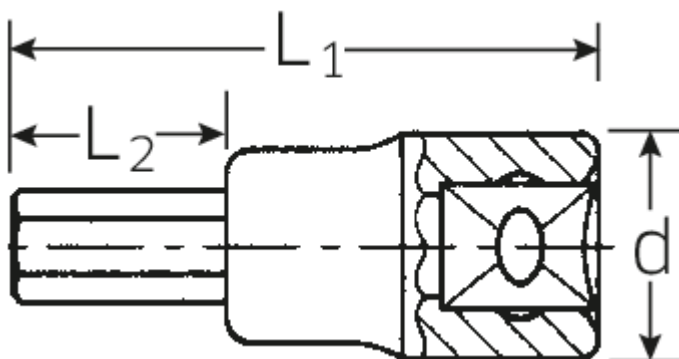

INHEX-Schraubendrehereinsätze 1/2", zöllig

54a

Art.No. 03450040
GTIN 4018754127191
Model 54 A 3/4

Bezeichnung. INHEX-Schraubendrehereinsatz 1/2" 3/4" L.60mm

Eigenschaften.

- für Innensechskantschrauben
- DIN 7422
- Chrome-Alloy-Steel, verchromt

Technische Zeichnung.

Technische Attribute.

Abtriebsprofil	Sechskant
Abtriebssechskant außen (Zoll)	3/4"
Antriebsvierkant innen (Zoll)	1/2"
d	31 mm
L1	60 mm
L2	20 mm

Logistikdaten.

Tiefe mm (IFS)	60
Breite mm (IFS)	31
Höhe mm (IFS)	31
Länge (verpackt, mm)	150
Breite (verpackt, mm)	80
Höhe (verpackt, mm)	32
Volume (packed, mm)	0.384 dm ³
Code	03450040
Gewicht	244 g
Gewicht (brutto, kg)	0,496
Gewicht PAP (kg)	0,000
Gewicht PVC (kg)	0,006
GTIN	4018754127191
Packnorm	2
Ursprungsland	GERMANY
Ursprungsregion	Nordrhein-Westfalen
WEEE/ElektroG	nicht ear-pflichtig
Zolltarifnr	82042000

Varianten.

Code	Artikelnr (ERP)	Bezeichnung	GTIN
03450014	54 A 7/32	INHEX-Schraubendrehereinsatz 1/2" 7/32" L.60mm	4018754008360
03450016	54 A 1/4	INHEX-Schraubendrehereinsatz 1/2" 1/4" L.60mm	4018754008377
03450020	54 A 5/16	INHEX-Schraubendrehereinsatz 1/2" 5/16" L.60mm	4018754008384
03450024	54 A 3/8	INHEX-Schraubendrehereinsatz 1/2" 3/8" L.60mm	4018754008391
03450028	54 A 7/16	INHEX-Schraubendrehereinsatz 1/2" 7/16" L.60mm	4018754008407
03450032	54 A 1/2	INHEX-Schraubendrehereinsatz 1/2" 1/2" L.60mm	4018754008414
03450034	54 A 9/16	INHEX-Schraubendrehereinsatz 1/2" 9/16" L.60mm	4018754008421
03450036	54 A 5/8	INHEX-Schraubendrehereinsatz 1/2" 5/8" L.60mm	4018754008438

03450040 54 A 3/4

INHEX-Schraubendrehereinsatz 1/2"
3/4" L.60mm

4018754127191

GTIN-Code.

STAHLWILLE Eduard Wille GmbH & Co. KG

Lindenallee 27 · 42349 Wuppertal · Deutschland · Tel.: +49 202 4791-0 · Fax: +49 202 4791-200