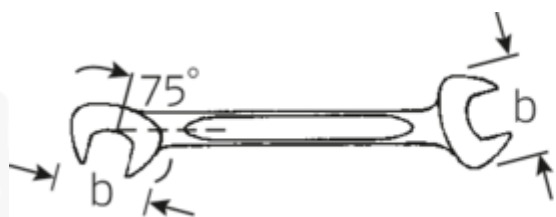

### Bezeichnung.

Doppelmaulschlüssel klein ELECTRIC SW 3/16" L.70mm

### Eigenschaften.

- gerade Ausführung, Maulstellung 15° und 75°
- stabile, schlanke und leichte intelligente Konstruktion
- hohe Biegefestigkeit durch Doppel-T-Profil
- griffige, hautsympatische Oberfläche durch STAHlwILLE Rundfinish
- extrem belastbar, außergewöhnlich langlebig
- im Gesenk geschmiedet, gehärtet und im Ölbad abgekühlt
- Chrome-Alloy-Steel, verchromt

### Technische Attribute.

a 2 mm

### Logistikdaten.

Tiefe mm (IFS) 70

<b>Länge mm (L)</b>	70 mm	<b>Breite mm (IFS)</b>	11
<b>Legierung</b>	Chrome-Alloy-Steel, verchromt	<b>Höhe mm (IFS)</b>	2
<b>Maulstellung</b>	15/75 °	<b>Länge (verpackt, mm)</b>	70
<b>Schlüsselweite [Zoll]</b>	3/16 "	<b>Breite (verpackt, mm)</b>	40
<b>Schlüsselweite 1 [Zoll]</b>	3/16 "	<b>Höhe (verpackt, mm)</b>	7
<b>Schlüsselweite 2 [Zoll]</b>	3/16 "	<b>Volumen (verpackt, dm3)</b>	0.0196 dm3
		<b>Code</b>	40461212
		<b>Gewicht (brutto, kg)</b>	0,053
		<b>Gewicht PAP (kg)</b>	0,000
		<b>Gewicht PVC (kg)</b>	0,002
		<b>GTIN</b>	4018754019939
		<b>Ursprungsland</b>	GERMANY
		<b>Ursprungsregion</b>	Nordrhein-Westfalen
		<b>WEEE/ElektroG</b>	nicht ear-pflichtig
		<b>Zolltarifnr</b>	82041100
		<b>Packnorm</b>	10
		<b>Gewicht</b>	5 g