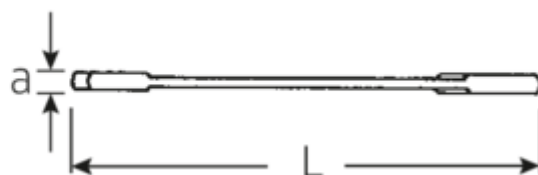

### Bezeichnung.

Doppelmaulschlüssel klein ELECTRIC SW 3/16" L.70mm

### Eigenschaften.

- gerade Ausführung, Maulstellung 15° und 75°
- stabile, schlanke und leichte intelligente Konstruktion
- hohe Biegefestigkeit durch Doppel-T-Profil
- griffige, hautsympatische Oberfläche durch STAHlwILLE Rundfinish
- extrem belastbar, außergewöhnlich langlebig
- im Gesenk geschmiedet, gehärtet und im Ölbad abgekühlt
- Chrome-Alloy-Steel, verchromt

### Technische Attribute.

a 2 mm