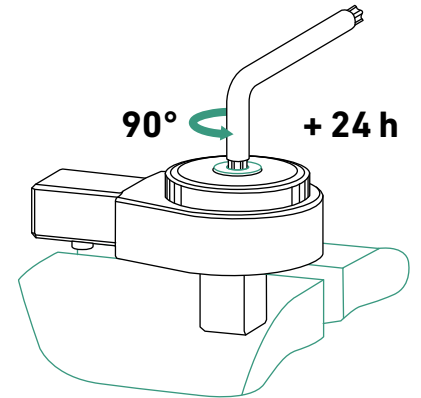

5

6

7

8

9

10

TOOLS THAT
... inspire

STAHLWILLE Eduard Wille GmbH & Co. KG
Lindenallee 27 · 42349 Wuppertal · Germany
Tel.: +49 202 4791-0 · Fax: +49 202 4791-200
info@stahlwille.de · www.stahlwille.com

© STAHLWILLE Eduard Wille GmbH & Co. KG // 65/06/23 DHF // V 2.0 // 91979804

service.stahlwille.de