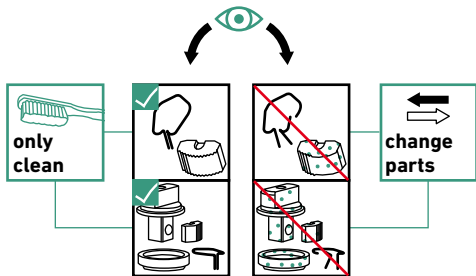

411
422
515
735/5
735/10
735/20
735/40
735/40HD

MADE IN CROMENBERG
MADE IN GERMANY

Repair instructions

FREQUENT USE

INFREQUENT USE

SPARE PARTS

411	1/4"	19200002
422 // 735/5	3/8"	59251105
735/10	1/2"	59251105
515 // 735/20	1/2"	59251120
735/40	3/4"	59251120
735/40HD	3/4"	59251165

19200003	19200001	10771 / T25
59251205	59251005	10771 / T30
59251205	59251010	10771 / T30
59251220	59251020	10771 / T30
59251240	59251040	10771 / T30
59251265	59251065	10771 / T40

1

2 CHECK

3

4 CLEAN OR REPLACE