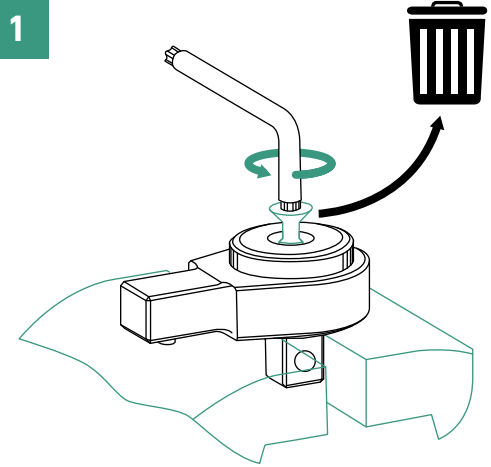

SPARE PARTS

411	1/4"	19200002
422 // 735/5	3/8"	59251105
735/10	1/2"	59251105
515 // 735/20	1/2"	59251120
735/40	3/4"	59251120
735/40HD	3/4"	59251165

19200003	19200001	10771 / T25
59251205	59251005	10771 / T30
59251205	59251010	10771 / T30
59251220	59251020	10771 / T30
59251240	59251040	10771 / T30
59251265	59251065	10771 / T40

1