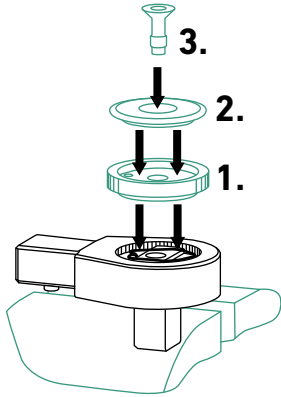

5

6

7

8

9

10

TOOLS THAT
... inspire

STAHLWILLE Eduard Wille GmbH & Co. KG
Lindenallee 27 · 42349 Wuppertal · Germany
Tel.: +49 202 4791-0 · Fax: +49 202 4791-200
info@stahlwille.de · www.stahlwille.com

© STAHLWILLE Eduard Wille GmbH & Co. KG // 65/06/23 DHF // V 2.0 // 91979804

service.stahlwille.de