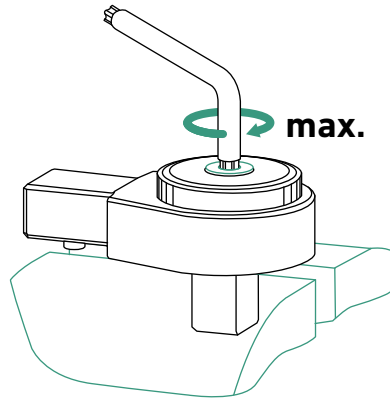

5

6

7

8

9

10

TOOLS THAT
... inspire

STAHLWILLE Eduard Wille GmbH & Co. KG
Lindenallee 27 · 42349 Wuppertal · Germany
Tel.: +49 202 4791-0 · Fax: +49 202 4791-200
info@stahlwille.de · www.stahlwille.com

© STAHLWILLE Eduard Wille GmbH & Co. KG // 65/06/23 DHF // V 2.0 // 91979804

service.stahlwille.de