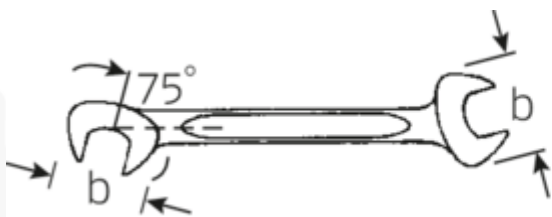

### Bezeichnung.

Doppelmaulschlüssel klein ELECTRIC SW 5/16" L.96mm

### Eigenschaften.

- gerade Ausführung, Maulstellung 15° und 75°
- stabile, schlanke und leichte intelligente Konstruktion
- hohe Biegefestigkeit durch Doppel-T-Profil
- griffige, hautsympatische Oberfläche durch STAHlwILLE Rundfinish
- extrem belastbar, außergewöhnlich langlebig
- im Gesenk geschmiedet, gehärtet und im Ölbad abgekühlt
- Chrome-Alloy-Steel, verchromt

### Technische Attribute.

a 3 mm

### Logistikdaten.

Tiefe mm (IFS) 96

<b>Länge mm (L)</b>	96 mm	<b>Breite mm (IFS)</b>	17
<b>Legierung</b>	Chrome-Alloy-Steel, verchromt	<b>Höhe mm (IFS)</b>	3
<b>Maulstellung</b>	15/75 °	<b>Länge (verpackt, mm)</b>	105
<b>Schlüsselweite [Zoll]</b>	5/16 "	<b>Breite (verpackt, mm)</b>	65
<b>Schlüsselweite 1 [Zoll]</b>	5/16 "	<b>Höhe (verpackt, mm)</b>	10
<b>Schlüsselweite 2 [Zoll]</b>	5/16 "	<b>Volumen (verpackt, dm3)</b>	0.06825 dm3
		<b>Code</b>	40462020
		<b>Gewicht (brutto, kg)</b>	0,164
		<b>Gewicht PAP (kg)</b>	0,000
		<b>Gewicht PVC (kg)</b>	0,003
		<b>GTIN</b>	4018754019991
		<b>Ursprungsland</b>	GERMANY
		<b>Ursprungsregion</b>	Nordrhein-Westfalen
		<b>WEEE/ElektroG</b>	nicht ear-pflichtig
		<b>Zolltarifnr</b>	82041100
		<b>Packnorm</b>	10
		<b>Gewicht</b>	16 g