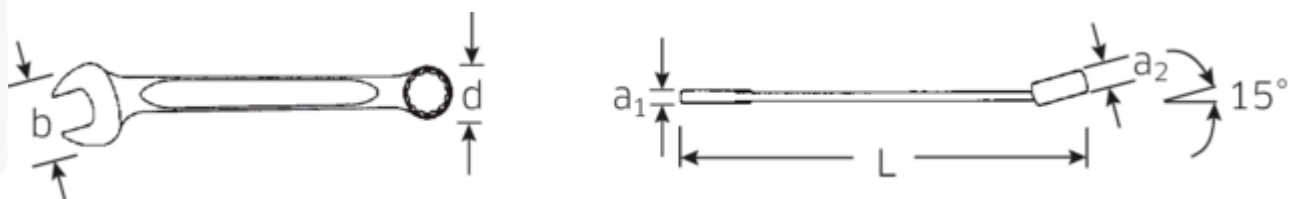

### Vorteile.

Made in Germany - STAHLWILLE Ringmaulschlüssel OPEN BOX, zöllig 11/16", Maulseite 15° abgewinkelt, Länge 200 mm, DIN 3113 Form A, Chrome-Alloy-Steel, verchromt, 40483838.

Das AS-Drive® Profil verhindert Kantenbeschädigung durch Kraftansatz auf die Flanken der Schraube bzw. Mutter.

## Technische Attribute.

a1	6,7 mm
a2	11,5 mm
Breite mm (b)	40 mm
d	25,3 mm
DIN	DIN 3113 Form A
Länge mm (L)	200 mm
Legierung	Chrome-Alloy-Steel, verchromt
Maulstellung	15 °
Schlüsselweite [Zoll]	11/16 "
Schlüsselweite 1 [Zoll]	11/16 "
Schlüsselweite 2 [Zoll]	11/16 "