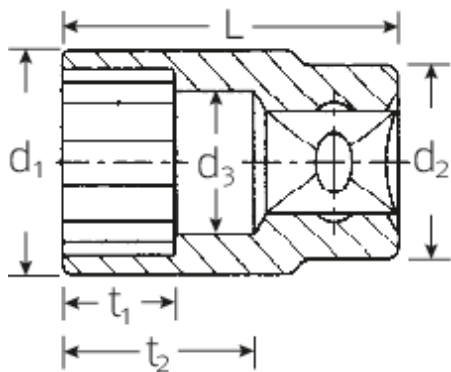

### Bezeichnung.

3/8" Steckschlüsseinsatz SW 7/16" L.28mm

## Technische Attribute.

Abtriebsprofil	Doppelsechskant AS-Drive®
Antriebsvierkant innen (Zoll)	3/8"
d1	15,7 mm
d2	16,5 mm
d3	10 mm
Höhe mm (h)	17 mm
Länge mm (L)	28 mm
Schlüsselweite [Zoll]	7/16 "
t1	9,5 mm
t2	15,1 mm