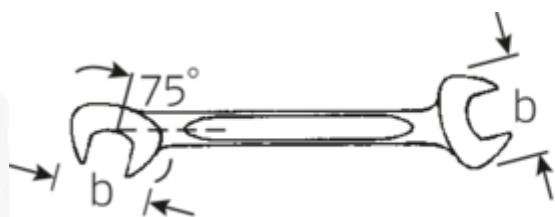

### Bezeichnung.

Doppelmaulschlüssel klein ELECTRIC SW 7/32" L.78mm

### Eigenschaften.

- gerade Ausführung, Maulstellung 15° und 75°
- stabile, schlanke und leichte intelligente Konstruktion
- hohe Biegefestigkeit durch Doppel-T-Profil
- griffige, hautsympatische Oberfläche durch STAHlwILLE Rundfinish
- extrem belastbar, außergewöhnlich langlebig
- im Gesenk geschmiedet, gehärtet und im Ölbad abgekühlt
- Chrome-Alloy-Steel, verchromt

### Technische Attribute.

a 2 mm