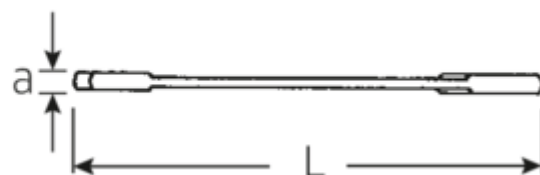

### Bezeichnung.

Doppelmaulschlüssel klein ELECTRIC SW 7/32" L.78mm

### Eigenschaften.

- gerade Ausführung, Maulstellung 15° und 75°
- stabile, schlanke und leichte intelligente Konstruktion
- hohe Biegefestigkeit durch Doppel-T-Profil
- griffige, hautsympatische Oberfläche durch STAHlwILLE Rundfinish
- extrem belastbar, außergewöhnlich langlebig
- im Gesenk geschmiedet, gehärtet und im Ölbad abgekühlt
- Chrome-Alloy-Steel, verchromt

### Technische Attribute.

a 2 mm