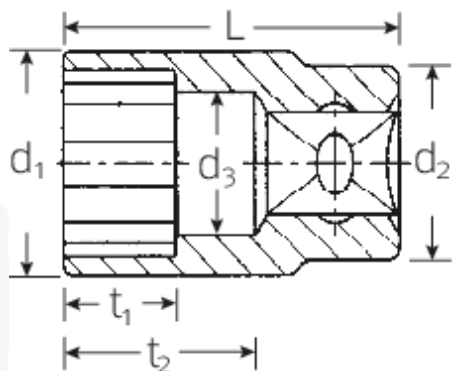

Steckschlüsseinsätze 3/8", zöllig

45a

Art.No. 02410048
GTIN 4018754126996
Model 45 A 1

Bezeichnung. 3/8" Steckschlüsseinsatz SW 1" L.35mm

Eigenschaften.

- ASME B 107.1, Fed. Spec. GGG-W-641, SAE AS 954-E (Prüfwerte)
- HPQ®-Hochleistungsstahl, verchromt

Technische Zeichnung.

Technische Attribute.

Abtriebsprofil	Doppelsechskant AS-drive
Antriebsvierkant innen (Zoll)	3/8"
d1	33 mm
d2	25,5 mm
d3	24,2 mm
Länge mm (L)	35 mm
Schlüsselweite [Zoll]	1 "
t1	18,5 mm
t2	20,2 mm

Logistikdaten.

Tiefe mm (IFS)	35
Breite mm (IFS)	33
Höhe mm (IFS)	33
Länge (verpackt, mm)	150
Breite (verpackt, mm)	80
Höhe (verpackt, mm)	33
Volume (packed, mm)	0.396 dm3
Code	02410048
Gewicht	97 g
Gewicht (brutto, kg)	0,482
Gewicht PAP (kg)	0,000
Gewicht PVC (kg)	0,005
GTIN	4018754126996
Packnorm	5
Ursprungsland	GERMANY
Ursprungsregion	Nordrhein-Westfalen
WEEE/ElektroG	nicht ear-pflichtig
Zolltarifnr	82042000