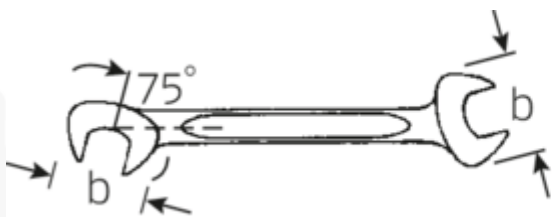

### Bezeichnung.

Doppelmaulschlüssel klein ELECTRIC SW 13/64" L.78mm

### Eigenschaften.

- gerade Ausführung, Maulstellung 15° und 75°
- stabile, schlanke und leichte intelligente Konstruktion
- hohe Biegefestigkeit durch Doppel-T-Profil
- griffige, hautsympatische Oberfläche durch STAHLWILLE Rundfinish
- extrem belastbar, außergewöhnlich langlebig
- im Gesenk geschmiedet, gehärtet und im Ölbad abgekühlt
- Chrome-Alloy-Steel, verchromt

### Technische Attribute.

a 2 mm

### Logistikdaten.

Tiefe mm (IFS) 78

<b>Länge mm (L)</b>	78 mm	<b>Breite mm (IFS)</b>	13
<b>Legierung</b>	Chrome-Alloy-Steel, verchromt	<b>Höhe mm (IFS)</b>	2
<b>Maulstellung</b>	15/75 °	<b>Länge (verpackt, mm)</b>	90
<b>Schlüsselweite [Zoll]</b>	13/64 "	<b>Breite (verpackt, mm)</b>	40
<b>Schlüsselweite 1 [Zoll]</b>	13/64 "	<b>Höhe (verpackt, mm)</b>	10
<b>Schlüsselweite 2 [Zoll]</b>	13/64 "	<b>Volumen (verpackt, dm3)</b>	0.036 dm3
		<b>Code</b>	40461313
		<b>Gewicht (brutto, kg)</b>	0,073
		<b>Gewicht PAP (kg)</b>	0,000
		<b>Gewicht PVC (kg)</b>	0,002
		<b>GTIN</b>	4018754019946
		<b>Ursprungsland</b>	GERMANY
		<b>Ursprungsregion</b>	Nordrhein-Westfalen
		<b>WEEE/ElektroG</b>	nicht ear-pflichtig
		<b>Zolltarifnr</b>	82041100
		<b>Packnorm</b>	10
		<b>Gewicht</b>	7 g