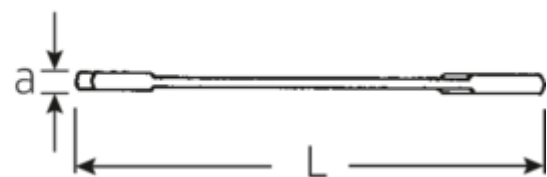

### Bezeichnung.

Doppelmaulschlüssel klein ELECTRIC SW 13/64" L.78mm

### Eigenschaften.

- gerade Ausführung, Maulstellung 15° und 75°
- stabile, schlanke und leichte intelligente Konstruktion
- hohe Biegefestigkeit durch Doppel-T-Profil
- griffige, hautsympatische Oberfläche durch STAHLWILLE Rundfinish
- extrem belastbar, außergewöhnlich langlebig
- im Gesenk geschmiedet, gehärtet und im Ölbad abgekühlt
- Chrome-Alloy-Steel, verchromt

### Technische Attribute.

a 2 mm