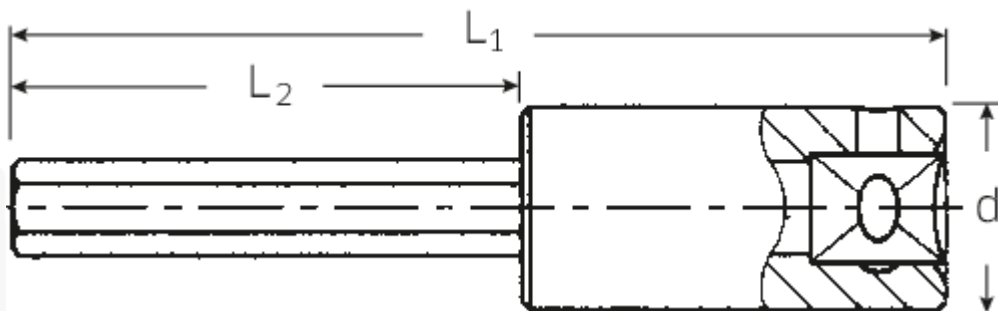

INHEX-Schraubendrehereinsätze 1/4", zöllig

44a

Art.No. 01450006
GTIN 4018754126903
Model 44 A 3/32

Bezeichnung. INHEX-Schraubendrehereinsatz 1/4" 3/32" L.55mm

Eigenschaften.

- für Innensechskantschrauben
- DIN 7422
- Chrome-Alloy-Steel, verchromt

Technische Zeichnung.

Technische Attribute.

Abtriebsprofil	Sechskant
Abtriebssechskant außen (Zoll)	3/32"
Antriebsvierkant innen (Zoll)	1/4"
d	10,7 mm
L1	55 mm
L2	30 mm

Logistikdaten.

Tiefe mm (IFS)	55
Breite mm (IFS)	11
Höhe mm (IFS)	11
Länge (verpackt, mm)	100
Breite (verpackt, mm)	60
Höhe (verpackt, mm)	11
Volumen (verpackt, dm3)	0.066 dm3
Code	01450006
Gewicht (brutto, kg)	0,074
Gewicht PAP (kg)	0,000
Gewicht PVC (kg)	0,003
GTIN	4018754126903
Ursprungsland	GERMANY
Ursprungsregion	Nordrhein-Westfalen
WEEE/ElektroG	nicht ear-pflichtig
Zolltarifnr	82042000
Packnorm	5
Gewicht	14 g

Varianten.

Code	Artikelnr (ERP)	Bezeichnung	GTIN
01450004	44 A 1/16	INHEX-Schraubendrehereinsatz 1/4" 1/16" L.55mm	4018754126880
01450005	44 A 5/64	INHEX-Schraubendrehereinsatz 1/4" 5/64" L.55mm	4018754126897
01450006	44 A 3/32	INHEX-Schraubendrehereinsatz 1/4" 3/32" L.55mm	4018754126903
01450007	44 A 7/64	INHEX-Schraubendrehereinsatz 1/4" 7/64" L.55mm	4018754126910
01450008	44 A 1/8	INHEX-Schraubendrehereinsatz 1/4" 1/8" L.55mm	4018754001439
01450009	44 A 9/64	INHEX-Schraubendrehereinsatz 1/4" 9/64" L.55mm	4018754126927
01450010	44 A 5/32	INHEX-Schraubendrehereinsatz 1/4" 5/32" L.55mm	4018754001446
01450012	44 A 3/16	INHEX-Schraubendrehereinsatz 1/4" 3/16" L.55mm	4018754126934